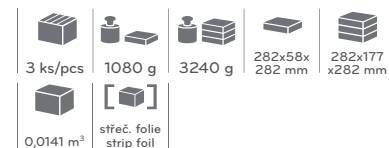

Pat&Mat BIG PUZZLE 1

88414

Extra velké dílky pro malé dětské ručičky.
Rubová strana k vymalování.

Extra large puzzle pieces.
Reverse side for coloring.