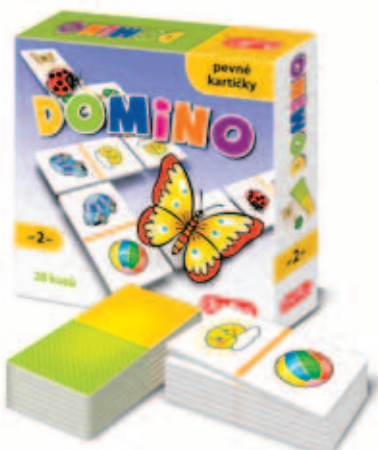

Domino BABY

54679

Pryč s tečkami! V populární hře přizpůsobené malým dětem je prostor pouze pro veselé barevné obrázky! Poznáš, které k sobě patří? Pojd' si hrát a procvič si tak paměť a motoriku. 28 kartiček, 50x93mm.

Domino - Domino BABY

An attractive version of a well-known game. Dots were replaced by cute and funny pictures.

5ks/pcs	290 g	1455 g	145x145 x37 mm	145x145 x195 mm	0,0041 m³	streč. folie strip foil