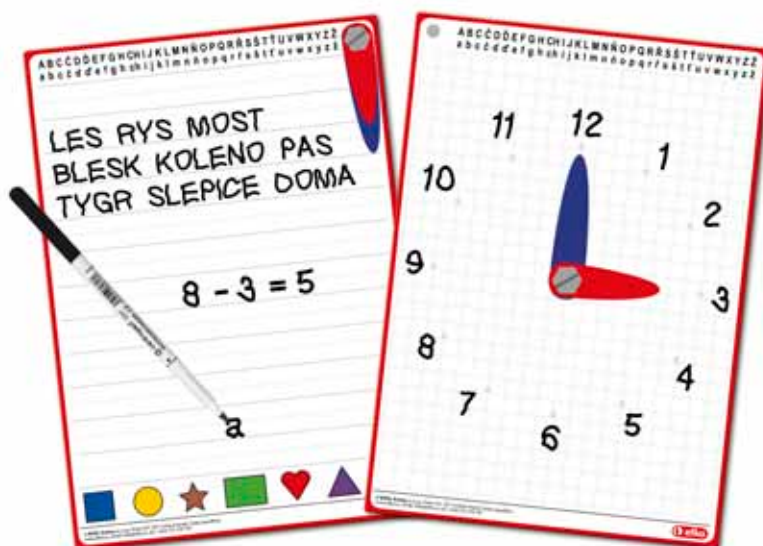

5+

- E-BA
- L-NE
- L-BE
- E-JR
- E-FA
- L-PM
- I-MG
- I-PO
- I-MN
- I-MD
- I-TR
- I-PP
- I-RO
- R
- E-DP