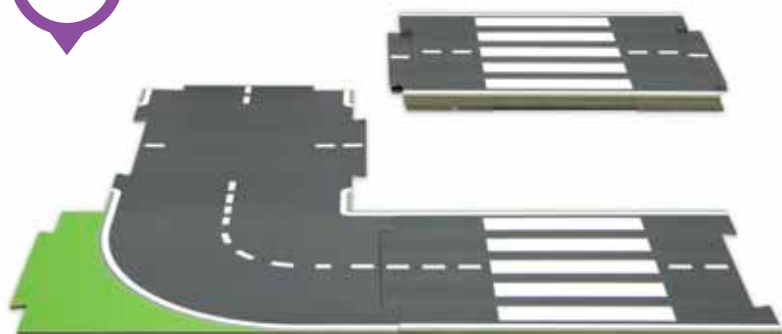

MULTIGO Kostky

27126

Stavební kostky jsou plně kompatibilní se stavebnicemi LEGO® DUPLO® nebo MEGA BLOKS®. Vhodné k MultiGO korbice stavební desky.

UK MULTIGO – Bricks

Building bricks are fully compatible with MultiGO building platform extension and also sets like LEGO® DUPLO® or MEGA BLOKS®.

MULTIGO Oboustranná silnice

28016

8 dílů, možnost vytvoření oválu. Vyrobeno ze silného pevného kartonu. Vhodný doplněk k dopravním značkám.

UK MULTIGO – Double sided road

8 pieces of solid roads create an oval with the option to connect other parts. Perfect match with traffic signs.

MULTIGO Dopravní značky

28014

Výborná pomůcka pro seznámení dětí s dopravními pravidly. Obsahuje 24 ks značek. Ideální doplněk k silnici MultiGO.

UK MULTIGO – Traffic signs

Road signs are excellent as an aid in the familiarization with traffic rules. 24 pcs