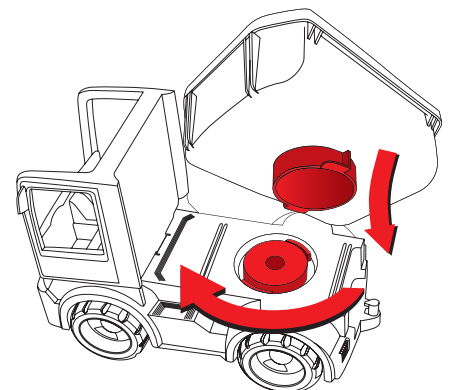

www.multi-go.com