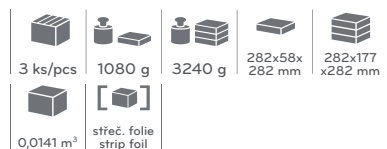

Extra large puzzle pieces.
Reverse side for coloring.

675x470 mm
24 pcs

Funny & easy change

puzzle system

Auta s jedinečným
stavebnicovým systémem
výměny nástavby a příslušenství.
Vyrobeno v České republice.