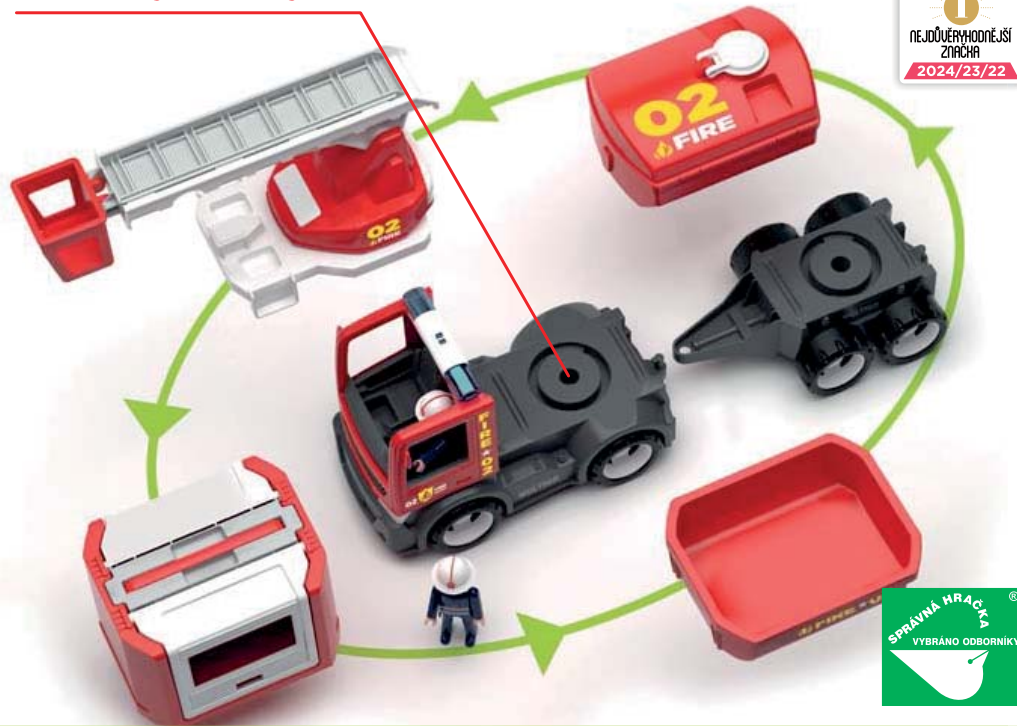

Funny & easy change

stavebnicový/modular system

Auta s jedinečným stavebnicovým systémem výměny nástavby a příslušenství. Vyrobeno v České republice.

nahlédnete do výroby see our manufacture

Cars with an unique modular system of changing of accessories. Made in Czech Republic.

ABS plastic metal axles