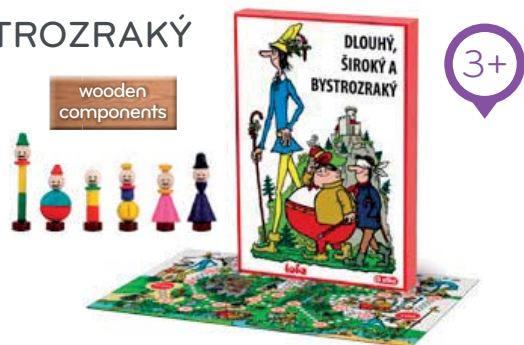

DLOUHÝ, ŠIROKÝ A BYSTROZRÁKÝ

86836

Společenská hra o nelehké cestě pohádkových bytostí do princova zámku. Součástí jsou dřevěné postavičky: Dlouhý, Široký, Bystrozráký, Princ, Princezna, Černokněžník a dřevěné kostky.

UK The Long, the Overweight and the Hawk-eyed
A table game about a difficult journey of fairy-tale creatures to the Prince's Chateau. The wooden figures of the Long, the Overweight, the Hawk-eyed and other famous fairy-tale characters are included.

5 ks/pcs	690 g	3500 g	262x45 x382 mm	382x262 x230 mm	0,023 m³	střeč. fólie strip foil

3+

3+

wooden components