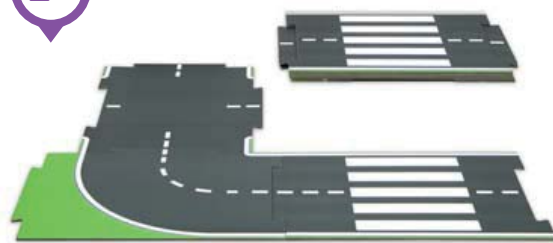

UK MULTIGO – Double sided road
8 pieces of solid roads create an oval with the option to connect other parts. Perfect match with traffic signs.

2+

MULTIGO Dopravní značky

28014

Výborná pomůcka pro seznámení dětí s dopravními pravidly. Obsahuje 24 ks značek. Ideální doplněk k silnici MultiGO.