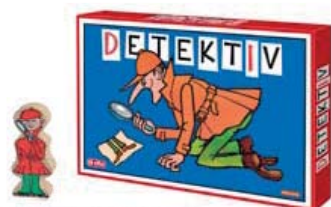

DLOUHÝ, ŠIROKÝ A BYSTROZRÁKÝ

86836

Společenská hra o nelehké cestě pohádkových bytostí do princova zámku. Součástí jsou dřevěné postavičky: Dlouhý, Široký, Bystrozráký, Princ, Princezna, Černokněžník a dřevěné kostky.

UK The Long, the Overweight and the Hawk-eyed
A table game about a difficult journey of fairy-tale creatures to the Prince's Chateau. The wooden figures of the Long, the Overweight, the Hawk-eyed and other famous fairy-tale characters are included.

5 ks/pcs	690 g	3500 g	262x45 x382 mm	382x262 x230 mm	0,023 m³	střeč. fólie strip foil

3+

3+

wooden components

SMOLÍČEK PACHOLÍČEK

86842

Jednoduchá zábavná hra pro děti s cílem najít Smolíčka pacholíčka ukrytého v hustém lese. Obsahuje dřevěné komponenty. Hra je vhodná i pro procvičování jemné motoriky.

UK SMOLÍČEK PACHOLÍČEK
A simple fun game for kids with the aim to find a fairytale character "Smolíček Pacholíček", who is hidden in an impenetrable forest. It contains wooden components – helps to improve fine motoring skills.

5 ks/pcs	750 g	3750 g	382x45x262 mm	382x262 x230 mm	0,023 m³	střeč. fólie strip foil

recenze zde:

DETEKTIV

86844

Stoňte se detektivem a pomozte odhalit tlupu banditů. Kdo jich odhalí nejvíce, získává titul "Detektiv ZAVŘIČOKO". Legendární oblíbená rodinná hra, ve které si děti hravou formou procvičí paměť, pozornost, postřeh a logické myšlení.

UK The Detective

Become a detective and help uncover a gang of bandits! Funny family game. Contains a wooden figurine of the detective.

5 ks/pcs	690 g	3450 g	382x47 x262 mm	382x235 x262 mm	0,024 m³	střeč. fólie strip foil

3+

OBRÁZKOVÉ LOTO

86846